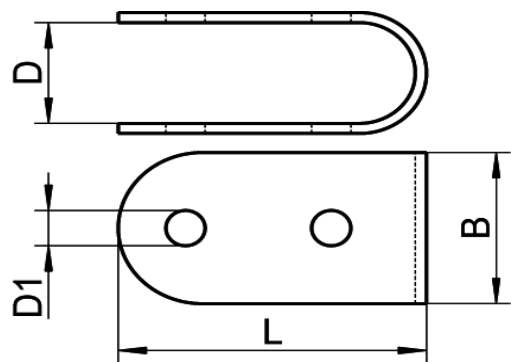

ART. 8135

Fascetta per snodo tendalini o scalette, **aisi 316**

Codice Articolo <i>Item Number</i>	D1 (mm)	D (mm)	L (mm)	B (mm)	 Box
82450400004	7	20	55	30	10

Attenzione!!! Le caratteristiche tecniche sopra riportate, sono puramente indicative e possono subire variazioni da lotto a lotto, a seconda della produzione.

Pay attention!! The dimensions shown in the data sheets are subject to minimal variations (different production line batch).